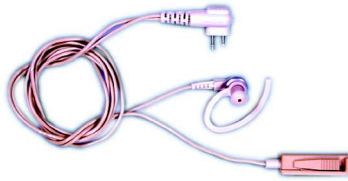

**HKKN4027**  
Cable de programación  
CPS (requiere charola de  
cargador PMLN6394)

**HKKN4028**  
Cable para clonación

**HLN9844**  
Clip para cinturón de 2" con acción de resorte

**PMAD4013**  
Antena stubby 155-174 MHz