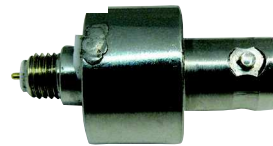

PMAE4019 Antena estándar UHF 403-425 MHz MAG ONE

PMAE4020 Antena estándar UHF 450-471 MHz MAG ONE

PMAD4050 Antena estándar VHF 136-150 MHz MAG ONE

PMAD4051 Antena estándar VHF 150-174 MHz

PMLN4294 Audífono con micrófono de solapa

PMLN4444 Audífono micrófono con PTT

PMLN4685 Base para cargador MAG ONE

PMDN4040 Caja de pruebas MAG ONE

PMMN4013 Micrófono parlante remoto con entrada de audio

PMMN4008 Micrófono parlante remoto

91012021001 Filtro de cerámica N-band para A8

91012022001 Filtro de cerámica W-band para A8